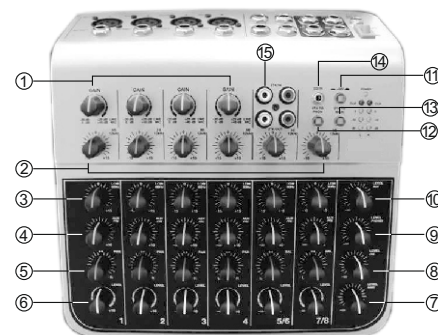

3.

MIX02A/02AU/MIX04A/04AU MIX02-1A		
		20 -20
		>0,008%
		-103
		90
	(Mic)	-20 +45
		-20 +25
	+48	.
EQ ()	HI ()	± 15 12
	LOW ()	± 15 80
	/	+21 dBu
		+18 dBu
	(Mic):	2.3 .
	:	20 .
	CD/RCA:	24 .
	/	120
	: RCA	1
		25
	Clip ()	, 0, -10,-20
	100-240	50-60
		11
()	220x160x68	220x210x68
	0,78 (MIX02A/AU)	0,98 (MIX04A/04AU) 165*120*68 0,68 (MIX02-1A)

1.

ON:
OFF:

1:
 2- (MIX02A) 4-
 (MIX04A),
 2/4 / , 48 .
 2 -
 2- CD 3,5 (MIX02-1A)
 , +/- 15 80 & 12
 (L/R)
 / RCA
 1 (MIX02-1A)
 4-
 (100-260 50/60)
 / USB (
 MIX02AU/04AU)

- 1) 0-45
- 2) (12), / 15 .
- 3) (80), / 15 .
- 4)
- 5) L/R
- 6)
- 7)
- 8) RCA
- 9)
- 10)
- 11) +48
- 12) 2TK
- 13)
- 14) -
- CD/DVD-
- 15)
- 16) USB