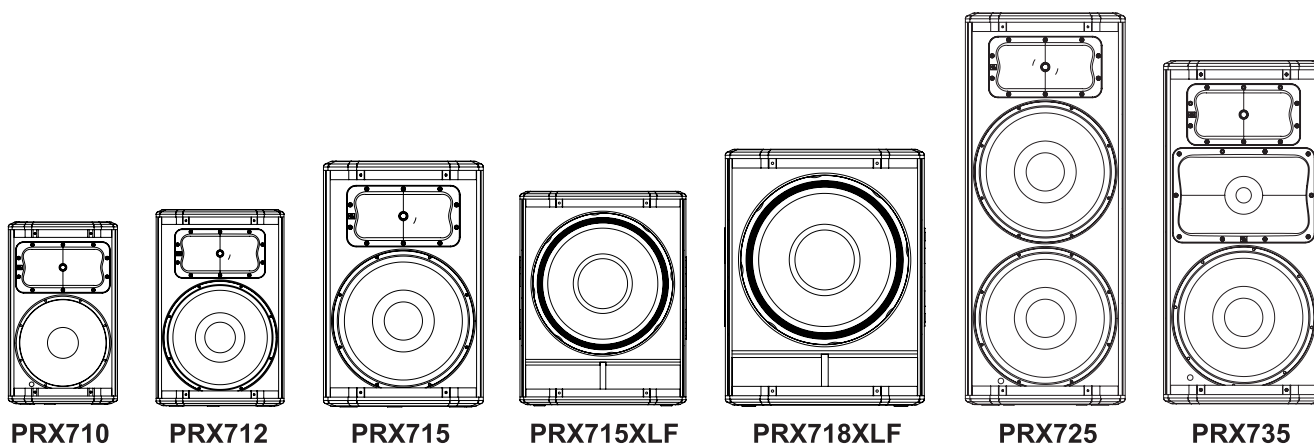

JBL PRX700. PRX700

PRX700

PRX700

PRX700

PRX

DJ-
PRX700

PRX700

PRX700

25

(

) 18

PRX700

DuraFlex™.

1,6

2,1

453

M10

Differential Drive

JBL

Differential Drive®