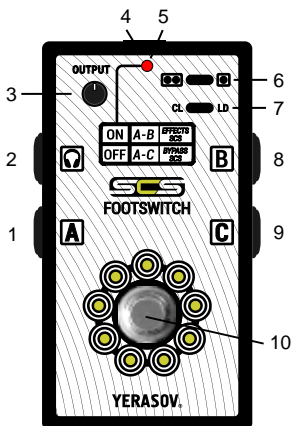

(!)

32 Ohm.

2 12"

1 12".

7

CLEAN,

-LEAD.

- 1 - A
- 2 -
- 3 - **OUTPUT -**
- 4 -
- 5 -
- 6 -
- 7 -
- 8 - **B**
- 9 - **C**
- 10 -

**CLEAN/LEAD**

DC 9V

SCS Pedal Board.

6F-22