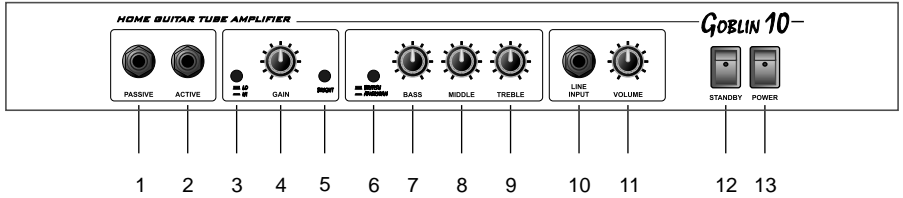

2 .

GOBLIN-10 -

DAY, EVENING NIGHT

2 12 7 (ECC83S) 2 EL84 (6 14 -).

Goblin 10G - .. .. G12M Greenback;
Goblin 10V - ..... Vintage 30;
Goblin 10R - ..... Rock'n' Soul 70, Seventy 80.

1 - PASSIVE -

2 - ACTIVE -

3 - HI / LO -

4 - GAIN -

5 - BRIGHT -

6 - BRITISH / AMERICAN -

7 - BASS -

8 - MIDDLE -

9 - TREBLE -

10 - LINE INPUT -

11 - VOLUME -

12 - STANDBY -

13 - POWER -