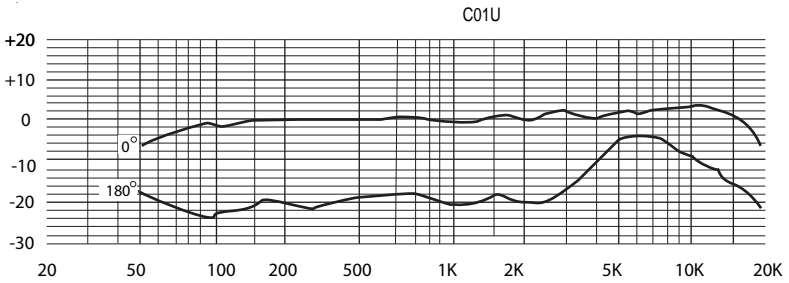

0,48

: 180

: 54

: 54

1,15

Технические характеристики могут изменяться без предупреждения

1) B. 15) FCC (.2) :

Samson Technologies Corp.
45 Gilpin Avenue
Hauppauge, New York 11788-8816
Phone: 1-800-3-SAMSON (1-800-372-6766)
Fax: 631-784-2201
www.samsontech.com