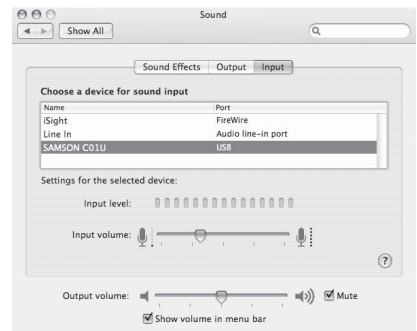

Preferences)

Apple Menu (. 1).

3.

Sound preference (2).

4.

(Input)

SAMSON C01U (3).

5.

Sound.

Рисунок 1

Рисунок 2

С этого момента вы можете использовать ваш микрофон с любыми программами для аудиозаписи, но его предварительно нужно выбрать в качестве входного устройства в вашей рабочей программе (DAW). При выборе входа найдите и выберите SAMSON C01U.

Рисунок 3

Windows 7 Vista

C01U Windows 7 Vista.

1. C01U
USB , Windows 7 Vista

2. C01U.
" "

Примечание: Эти сообщения появляются, только когда вы подключаете устройство к определенному USB порту в первый раз.