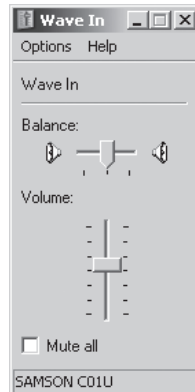

1. Windows USB.

Pick a category

Рисунок 2

(1).
 ПРИМЕЧАНИЕ: Это сообщение не появится снова, когда вы включите устройство в следующий раз, поскольку драйвера уже установлены.

Windows
 C01U
 Samson C01U.
 C01U,
 , Samson C01U (2),

Рисунок 3

2. (.2)
 3. Samson C01U

Sound Recorder.

Рисунок 4

(.3)
 4. Wave In
 -62 +48 (.4).

C01U

C01U -

USB.