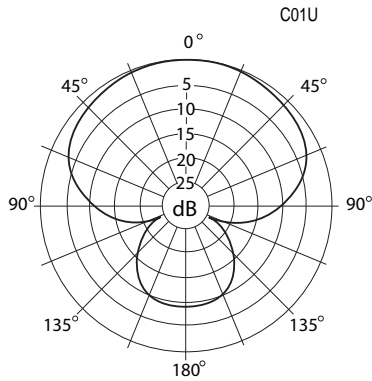

0,48

: 180

: 54

: 54

1,15

Технические характеристики могут изменяться без предупреждения

1) B. 15) FCC (.2) :

Samson Technologies Corp.
45 Gilpin Avenue
Hauppauge, New York 11788-8816
Phone: 1-800-3-SAMSON (1-800-372-6766)
Fax: 631-784-2201
www.samsontech.com