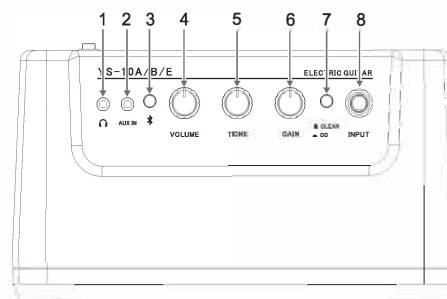

Органы управления и функции

1. **Выход на наушники:** стерео гнездо формата 3.5 мм, динамик автоматически отключается при подключении наушников.
2. **Вход AUX:** вы можете использовать аудиокабель для подключения к разьему Aux In для воспроизведения аккомпанемента и прослушивания музыки.
3. **Переключатель Bluetooth:** Включает/выключает функцию Bluetooth. Когда функция Bluetooth включена и соединение установлено, индикатор Bluetooth загорается синим цветом и продолжает светить постоянно. Индикатор медленно мигает, когда соединение прервано или отсутствует.
4. **Регулятор общей громкости:** при повороте по часовой стрелке, громкость увеличивается, против часовой стрелки – уменьшается.
5. **Регулятор яркости тона:** при повороте по часовой стрелке, яркость увеличивается, против часовой стрелки – уменьшается.
6. **Регулятор усиления:** при повороте по часовой стрелке, усиление увеличивается, против часовой стрелки – уменьшается.
7. [S-10A] --- переключатель каналов BRIGHT/ NORMAL: является переключателем выбора каналов BRIGHT и NORMAL. Канал по умолчанию — NORMAL. При подключении электроакустической гитары рекомендуется переключиться с канала NORMAL на BRIGHT, таким образом, вы сможете получить больше высоких частот и яркости тона.
   - [S-10B] --- переключатель каналов DRIVE/ NORMAL: является переключателем выбора каналов DRIVE и NORMAL. Канал по умолчанию — NORMAL. При использовании канала NORMAL вы получите чистый звук бас-гитары, переключившись на канал DRIVE, вы получите теплый тон овердрайва.
   - [S-10E] --- переключатель каналов OD/CLEAN: Канал по умолчанию — CLEAN. При использовании канала CLEAN вы получите чистый звук электрогитары, переключившись на канал OD, вы получите более жесткий тон с перегрузом.
8. Индикатор включения: индикатор питания горит красным, когда питание включено.

1. **Входной разъем:** гнездо для разъема 6.35мм, небалансное. Служит для подключения инструментального кабеля.
2. **Отсек для батареек:** в батарейном отсеке используются батарейки типа AA (6 шт).
3. **Гнездо адаптера питания:** используйте адаптер, поставляемый в комплекте с прибором. Адаптер питания имеет формат DC 9V с минусом внутри.
4. **Кнопка питания:** прибор начинает работать при включенной кнопке. Если вы не используете прибор, пожалуйста, выключите кнопку питания

Спасибо за покупку нашего продукта!

Чтобы правильно и безопасно использовать этот продукт, пожалуйста, внимательно прочитайте данное руководство пользователя перед использованием прибора и сохраните его для дальнейшего использования.

Меры предосторожности