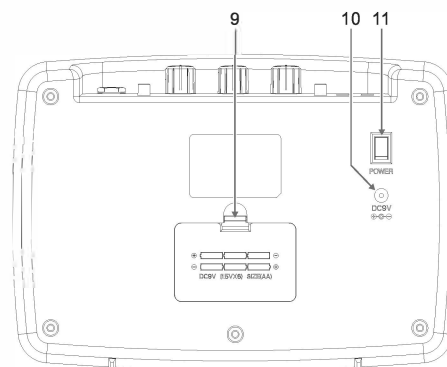

Органы управления и функции

1. **Выход на наушники:** стерео гнездо формата 3.5 мм, динамик автоматически отключается при подключении наушников.
2. **Вход AUX:** вы можете использовать аудиокабель для подключения к разьему Aux In для воспроизведения аккомпанемента и прослушивания музыки.
3. **Переключатель Bluetooth:** Включает/выключает функцию Bluetooth. Когда функция Bluetooth включена и соединение установлено, индикатор Bluetooth загорается синим цветом и продолжает светить постоянно. Индикатор медленно мигает, когда соединение прервано или отсутствует.
4. **Регулятор общей громкости:** при повороте по часовой стрелке, громкость увеличивается, против часовой стрелки – уменьшается.
5. **Регулятор яркости тона:** при повороте по часовой стрелке, яркость увеличивается, против часовой стрелки – уменьшается.
6. **Регулятор усиления:** при повороте по часовой стрелке, усиление увеличивается, против часовой стрелки – уменьшается.
7. [S-10A] --- переключатель каналов BRIGHT/ NORMAL: является переключателем выбора каналов BRIGHT и NORMAL. Канал по умолчанию — NORMAL. При подключении электроакустической гитары рекомендуется переключиться с канала NORMAL на BRIGHT, таким образом, вы сможете получить больше высоких частот и яркости тона.
   - [S-10B] --- переключатель каналов DRIVE/ NORMAL: является переключателем выбора каналов DRIVE и NORMAL. Канал по умолчанию — NORMAL. При использовании канала NORMAL вы получите чистый звук бас-гитары, переключившись на канал DRIVE, вы получите теплый тон овердрайва.
   - [S-10E] --- переключатель каналов OD/CLEAN: Канал по умолчанию — CLEAN. При использовании канала CLEAN вы получите чистый звук электрогитары, переключившись на канал OD, вы получите более жесткий тон с перегрузом.
8. Индикатор включения: индикатор питания горит красным, когда питание включено.

1. **Входной разъем:** гнездо для разъема 6.35мм, небалансное. Служит для подключения инструментального кабеля.
2. **Отсек для батареек:** в батарейном отсеке используются батарейки типа AA (6 шт).
3. **Гнездо адаптера питания:** используйте адаптер, поставляемый в комплекте с прибором. Адаптер питания имеет формат DC 9V с минусом внутри.
4. **Кнопка питания:** прибор начинает работать при включенной кнопке. Если вы не используете прибор, пожалуйста, выключите кнопку питания

Спасибо за покупку нашего продукта!

Чтобы правильно и безопасно использовать этот продукт, пожалуйста, внимательно прочитайте данное руководство пользователя перед использованием прибора и сохраните его для дальнейшего использования.

Меры предосторожности