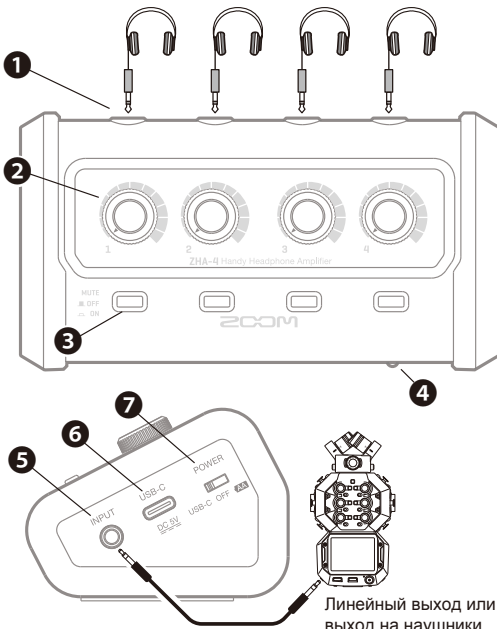

ZNA-4

Портативный усилитель для наушников

Особенности

- Портативный усилитель для стереонаушников, позволяющий производить прецизионный мониторинг сигнала.
- 4 независимых 3,5-мм выхода на наушники с отдельными регуляторами громкости.
- Отдельные кнопки MUTE для каждого канала позволяют мгновенно заглушать сигнал на отдельных каналах, не вмешиваясь в общие настройки звучания.
- Вариательная система питания устройства: можно использовать батареи AA, коннектор USB Type-C от адаптера USB AC или пауэр-банк USB.

Элементы интерфейса

1 Выходы на наушники

Четыре отдельных встроенных 3,5-мм выхода на наушники.

2 Регуляторы громкости

Отдельный регулятор для каждого выхода.

3 Кнопки MUTE

Отдельная кнопка заглушения для каждого канала.

4 Индикатор заряда

Горит зеленым: заряд высокий

Горит красным: заряд низкий: пора заменить батареи.

5 3,5-мм вход

Соедините его с линейным выходом или выходом на наушники другого аудиоустройства.

6 USB-порт с шиной питания (Type-C)

Установка батарей

Технические характеристики

Усиление: 24 дБ | Уровень клипирования: +18 дБн | Выходное сопротивление: 47 Ом | Частотные характеристики: 10 – 50 кГц, +/-1.0 дБ | Динамический диапазон: ≥ 100 дБ | Входное сопротивление: 10 кОм | Питание: 2 батареи AA (щелочные, никель-метал-гидридные или литиевые) / Внешний USB-порт Type-C DC 5В / 1 А | Вес: 180 г | Габариты: 130 × 70 × 52 мм | Примерное время работы от батарей: около 3,5 часов (щелочные) / около 4,5 часов (NiMH, 1900 мАч) / около 8,5 часов (литиевые) / * 4 пары наушников с нагрузкой 32 Ом • Примерное время работы батарей определяется путем тестирования в помещении. В зависимости от условий использования устройства время работы может меняться.