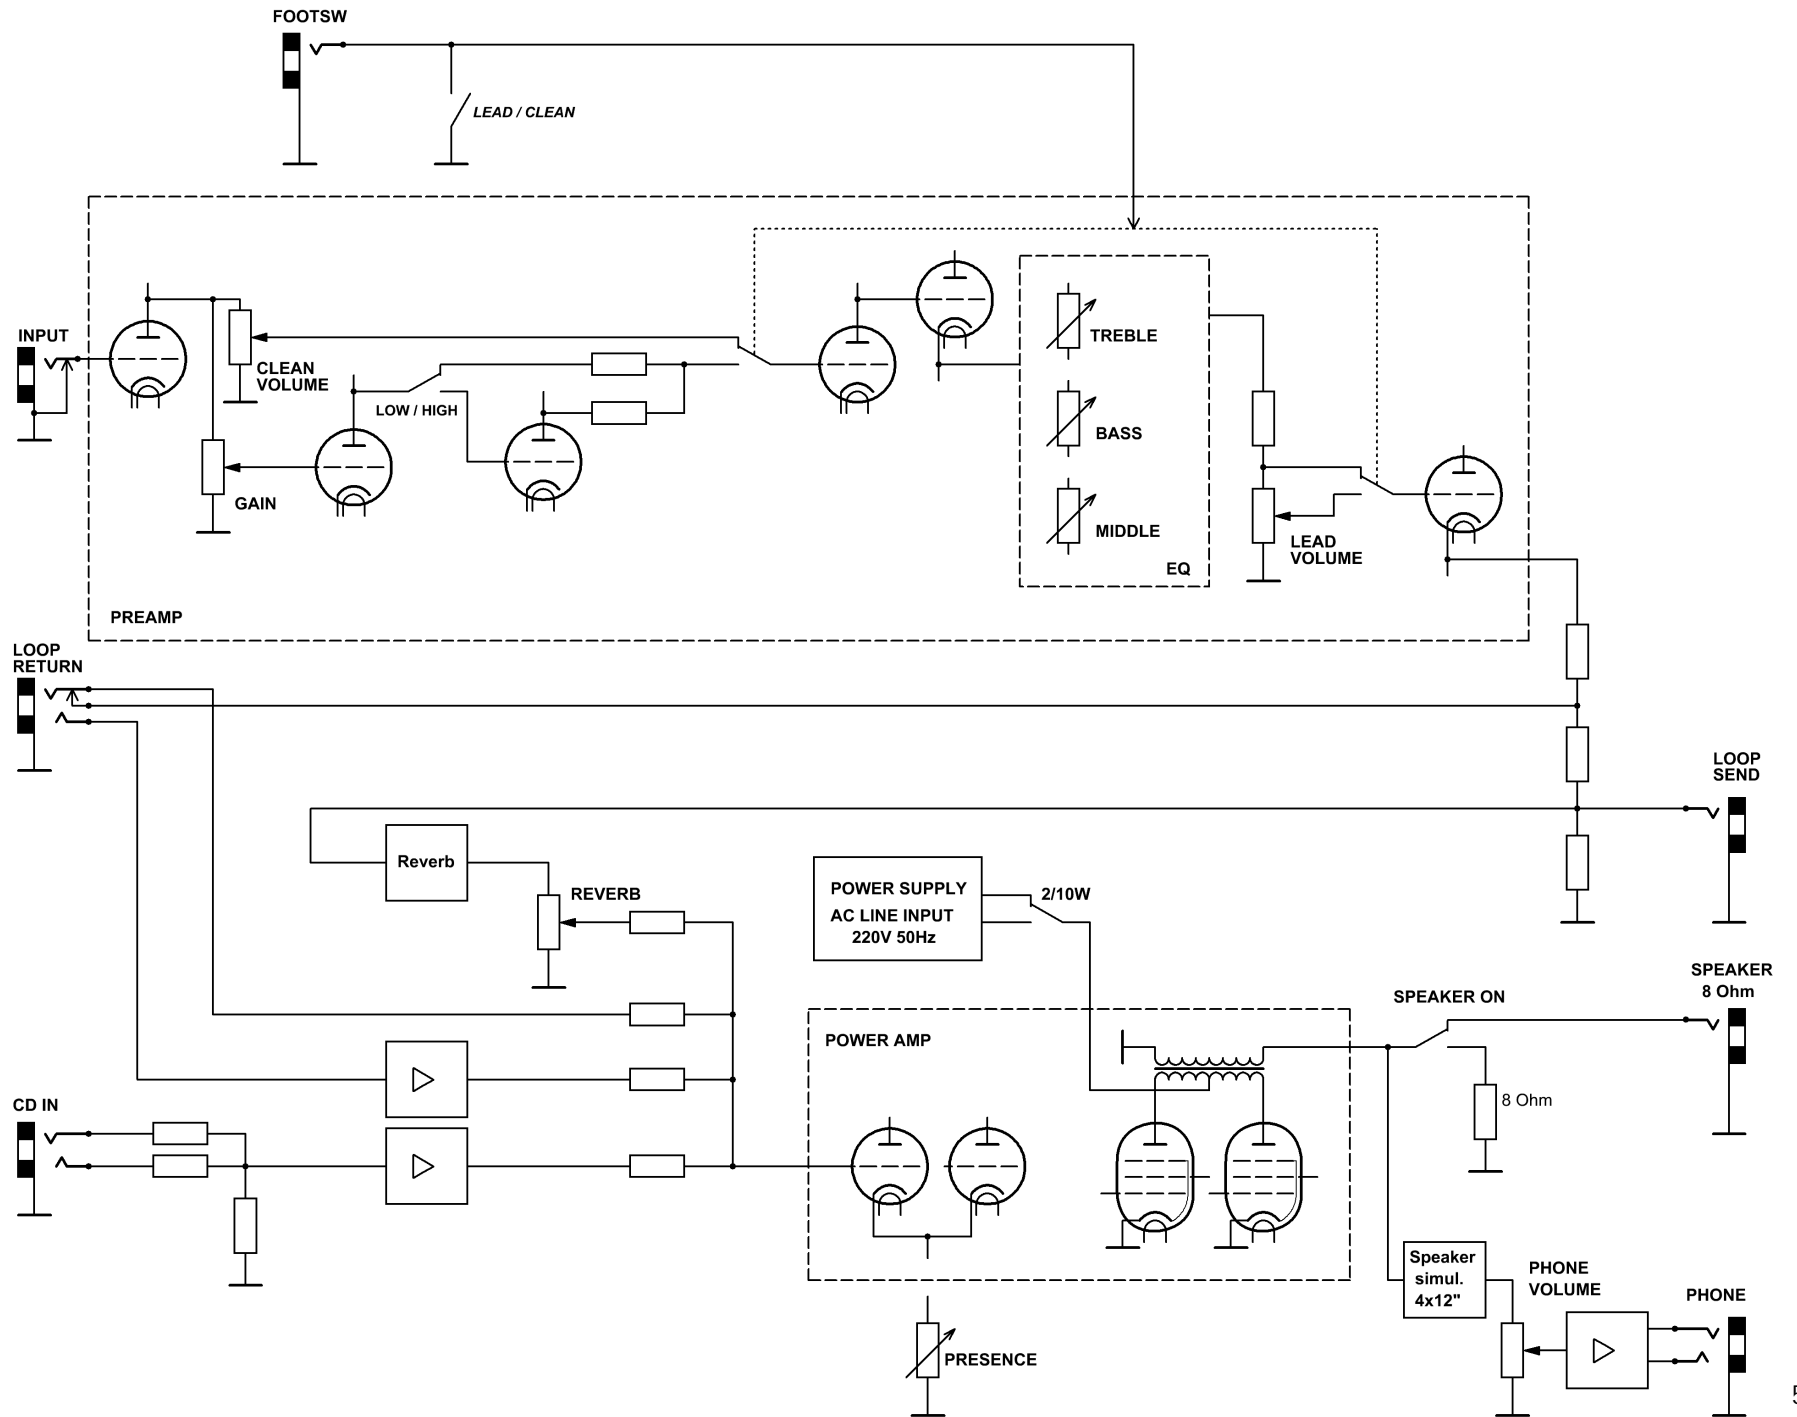

CLEAN

LEAD

LEAD

- 22 -
- 23 -
- 24 -

8

- 25 -
- 26 -
- 27 -

2xEL84
12AT7/ECC81
3x12AX7/ECC83

3.

4.

5.

	1
	2/10
50	230±22
	80
	390 387 275
() Gavrosh 12,	17
	3x12 7/ECC83, 1x12AT7/ECC81, 2xEL84
: (Gavrosh 12J).....	Jensen C12K2	
(Gavrosh 12L).....	Eminence Legend V12	
(Gavrosh 12R).....	Celestion Seventy 80	
(Gavrosh 12V).....	Celestion Vintage 30	

6.

- Gavrosh 12,	1
,	1
FS-10,	1
T1A,	1
,	1
,	1

7.

:

:

:

:

8.