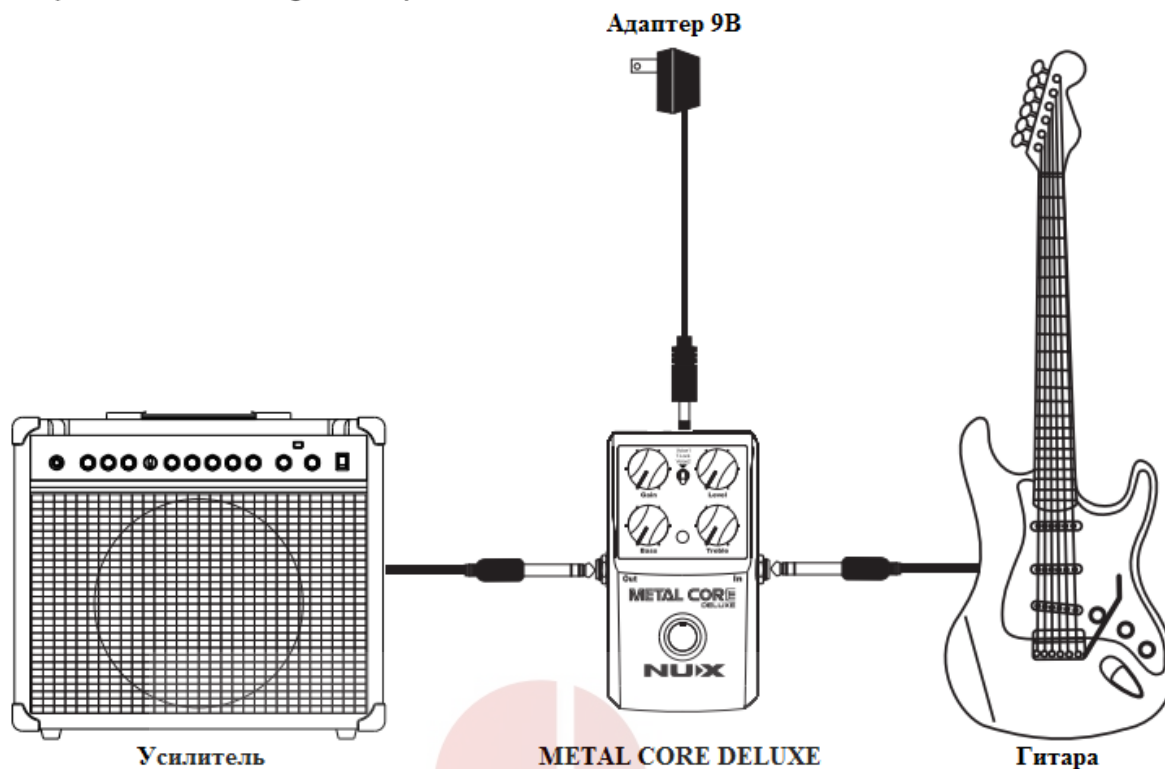

УСТАНОВКА ЭЛЕМЕНТОВ ПИТАНИЯ

В качестве элемента питания используется батарейка 9V ("крона"). Переверните METAL CORE DELUXE. Откройте крышку отсека элемента питания. Извлеките старую батарейку, вставьте новую, соблюдая полярность. Закройте крышку отсека элемента питания.

ИСПОЛЬЗОВАНИЕ ЭФФЕКТОВ

Настройка звука

- Начните настройку, установив регуляторы Gain, Bass, Treble в среднее положение, и постепенно повышайте уровень усиления от нуля, пока не получите должное звучание.
- Настройте Gain, Bass, Treble, чтобы найти нужное звучание.
- Экспериментируйте с двумя голосами при помощи 3-позиционного переключателя Toggle Switch.

Подавление шума

Хотя встроенный шумоподаватель был запрограммирован на заводе, METAL CORE DELUXE позволяет пользователю при необходимости самостоятельно настроить порог шумоподавления.

Удерживая переключатель Footswitch, поверните ручку Gain по часовой стрелке, чтобы увеличить порог. Вращайте ручку до тех пор, пока шумоподаватель не отключит посторонние шумы.

КАК ИСПОЛЬЗОВАТЬ ФУНКЦИЮ СОХРАНЕНИЯ НАСТРОЕК

Временное сохранение настроек

Переведите 3-позиционный переключатель Toggle Switch в позицию T.Lock, ваши настройки эффекта будут временно сохранены. Все регуляторы потеряют свои функции.