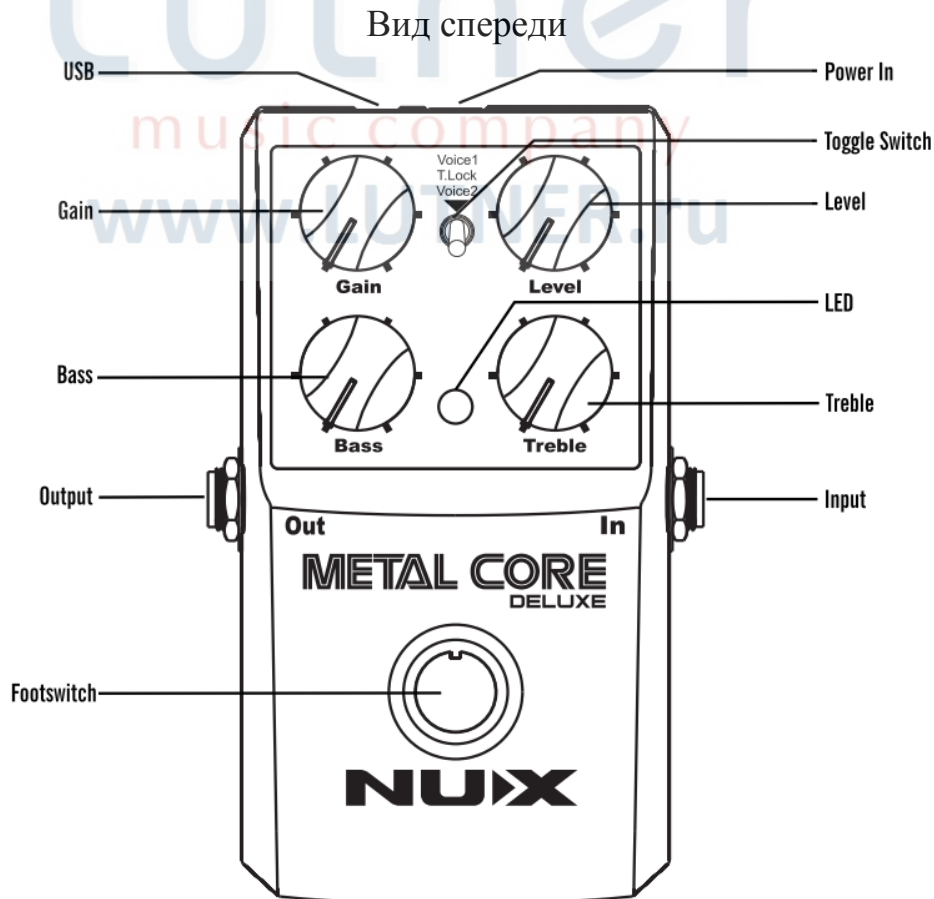

ОПИСАНИЕ УСТРОЙСТВА

METAL CORE DELUXE – педаль эффектов дисторшн.

- Два варианта "металлического" звука (VOICE 1/2)
- 2-х полосный эквалайзер
- Встроенный шумоподавитель
- Функция блокировки настроек, возможность сохранения/вызова одной предустановки (Preset)
- 32 битный цифровой процессор нового поколения, с высокоэффективным 24 битным, 44.1кГц АЦ/ЦА преобразованием.
- Натуральный обход сигнала (Bypass)

УСТРОЙСТВО ИЗДЕЛИЯ

USB

Порт USB.

Power In

METAL CORE DELUXE можно подключить к электросети через адаптер постоянного тока 9V/300mA (минус на центральном контакте). *Адаптер в комплект не входит!*

Gain

Регулятор усиления входного сигнала.

Bass

Регулятор низких частот.

Output

Гнездо "Выход". Подключите выход METAL CORE DELUXE к входу гитарного усилителя.

Footswitch

Педаль включения / выключения эффекта.

Toggle Switch

Переключатель режима. Позволяет выбрать звук VOICE 1 или VOICE 2, либо записать пользовательские настройки эффекта (функция T.Lock).