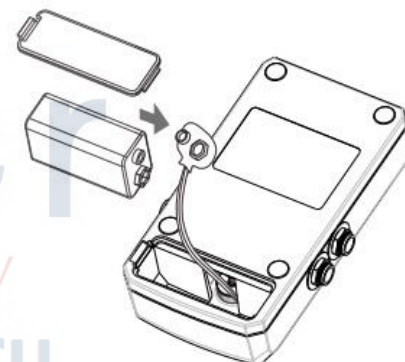

Используется для обновления программного обеспечения.

Input

Сюда подключается кабель электрогитары, либо выход другой педали.

ВАЖНО: Данный разъем также оснащен выключателем питания, поэтому убедитесь, что разъем постоянно подключен и питание включено.

Output

Выход эффекта на гитарный усилитель или другую педаль.

УСТАНОВКА ЭЛЕМЕНТОВ ПИТАНИЯ

В качестве элемента питания используется батарейка 9V ("крона"). Переверните METAL CORE DELUXE. Откройте крышку отсека элемента питания. Извлеките старую батарейку, вставьте новую, соблюдая полярность. Закройте крышку отсека элемента питания.