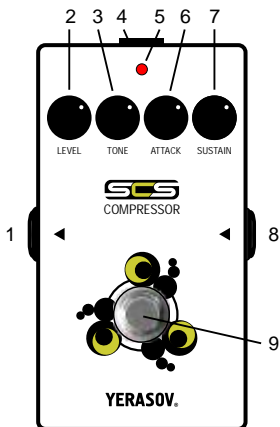

000 (

027)

COMPRESSOR

BF-10

YERASOV.

YERASOV.

• (80%).

• 2

• , , , ,

BF-10 -

SUSTAIN, ATTACK, TONE 4 LEVEL.

BF-10 -

2181 THAT Corporation -

ALPHA TRUE BYPASS.

- 1 -
- 2 - **LEVEL-**
- 3 - **TONE-**
- 4 -
- 5 -
- 6 - **ATTACK-**
- 7 - **SUSTAIN -**

()

8 -

9 - /

DC 9V

YERASOV®

6F-22, BF-10

9 .

AD9-100

AD9-500