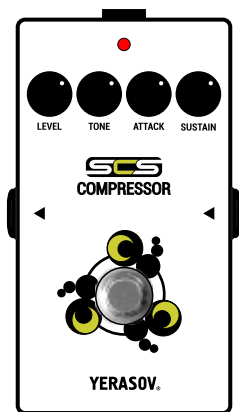

000 (

027)

COMPRESSOR

BF-10

YERASOV.

YERASOV.

• (80%).

• 2

• , , , ,

BF-10 -

SUSTAIN, ATTACK, TONE 4 LEVEL.

BF-10 -

2181 THAT Corporation -

ALPHA TRUE BYPASS.

- 1 -
- 2 - **LEVEL-**
- 3 - **TONE-**
- 4 -
- 5 -
- 6 - **ATTACK-**
- 7 - **SUSTAIN -**

()

8 -

9 - /

DC 9V

YERASOV®

6F-22, BF-10

9 .

AD9-100

AD9-500